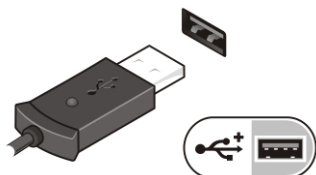

**🔍 OPMERKING:** Sommige apparaten zijn mogelijk niet inbegrepen als u deze niet hebt besteld.

1. Sluit de netadapter aan op de connector van de computer en de steek de stekker in het stopcontact.

**Afbeelding 5. Netadapter**

2. Sluit de netwerkkabel aan (optioneel).

**Afbeelding 6. Netwerkaansluiting**

3. Sluit USB-apparaten aan, zoals een muis of toetsenbord (optioneel).

**Afbeelding 7. USB-aansluiting**

4. Klap het beeldscherm van de computer open en druk op de aan-uitknop om de computer aan te zetten.