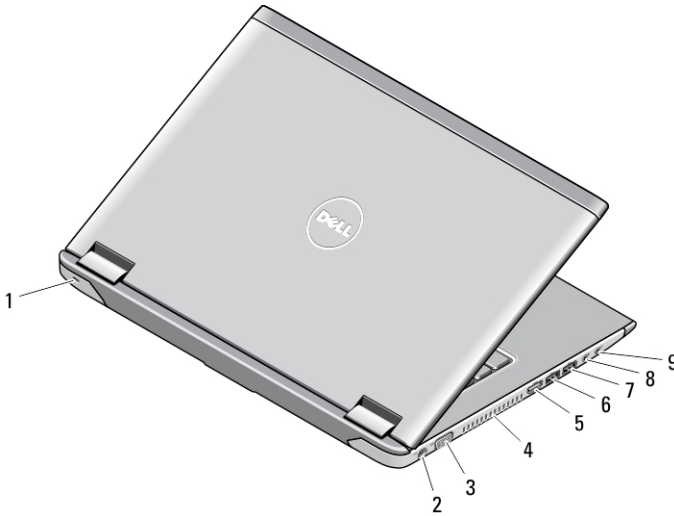

**Afbeelding 2. Achteraanzicht**

- |                                 |                                |
|---------------------------------|--------------------------------|
| 1. sleuf voor beveiligingskabel | 6. gevoede USB 3.0-aansluiting |
| 2. aansluiting voor netvoeding  | 7. USB 3.0-aansluiting         |
| 3. VGA-aansluiting              | 8. microfoonaansluiting        |
| 4. ventilatieopeningen          | 9. koptelefoonaansluiting      |
| 5. HDMI-aansluiting             |                                |

# Vostro 3560 - Voor- en achteraanzicht

**Afbeelding 3. Vooraanzicht**

- |                                 |  |
|---------------------------------|--|
| 1. microfoon                    | 14. touchpad                               |
| 2. camera                       | 15. SD-geheugenkaartlezer (Secure Digital) |
| 3. statuslampje voor camera     | 16. touchpadknoppen (2)                    |
| 4. beeldscherm                  | 17. statuslampje draadloos netwerk         |
| 5. Windows Mobility Center      | 18. statuslampje batterij                  |
| 6. Dell Support Center          | 19. statuslampje vaste schijf              |
| 7. Dell Instant Launch Manager  | 20. statuslampje voeding                   |
| 8. netwerkaansluiting           | 21. ledlampje voor touchpad uitgeschakeld  |
| 9. USB 3.0-aansluitingen (2)    | 22. toetsenbord                            |
| 10. optisch station             | 23. aan-uitknop                            |
| 11. uitwerpknop optisch station |  |
| 12. vingerafdruklezer           |  |
| 13. ExpressCard-sleuf           |  |