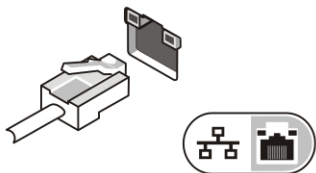

Afbeelding 6. Netwerkaansluiting

3. Sluit USB-apparaten aan, zoals een muis of toetsenbord (optioneel).