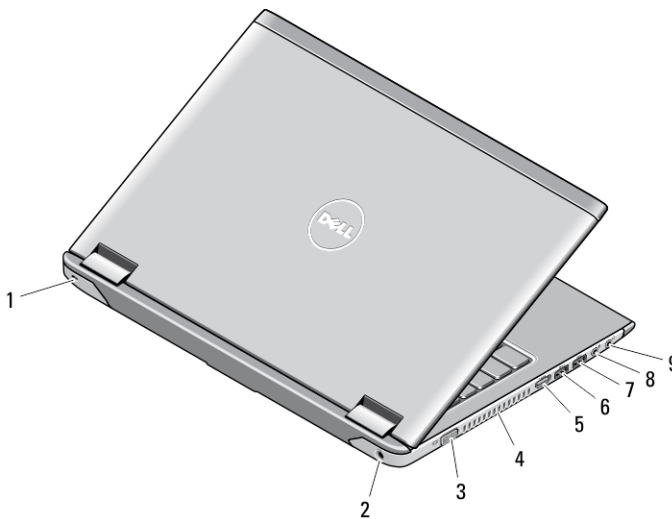

7. Dell Instant Launch Manager	16. touchpad-knoppen (2)
8. netwerkaansluiting	17. statuslampje draadloos netwerk
9. USB 3.0-aansluiting	18. statuslampje batterij
10. optisch station	19. statuslampje vaste schijf
11. uitwerpknop van het optische station	20. statuslampje voeding
12. vingerafdruklezer	21. ledlampje voor touchpad uitgeschakeld
13. USB 3.0-aansluiting	22. toetsenbord
14. touchpad	23. aan-uitknop
15. SD-geheugenkaartleesapparaat (Secure Digital)	

Afbeelding 2. Achteraanzicht

1. sleuf voor beveiligingskabel	6. gevoede USB 3.0-aansluiting
2. aansluiting voor netvoeding	7. USB 3.0-aansluiting
3. VGA-aansluiting	8. microfoonaansluiting
4. ventilatieopeningen	9. koptelefoonaansluiting
5. HDMI-aansluiting