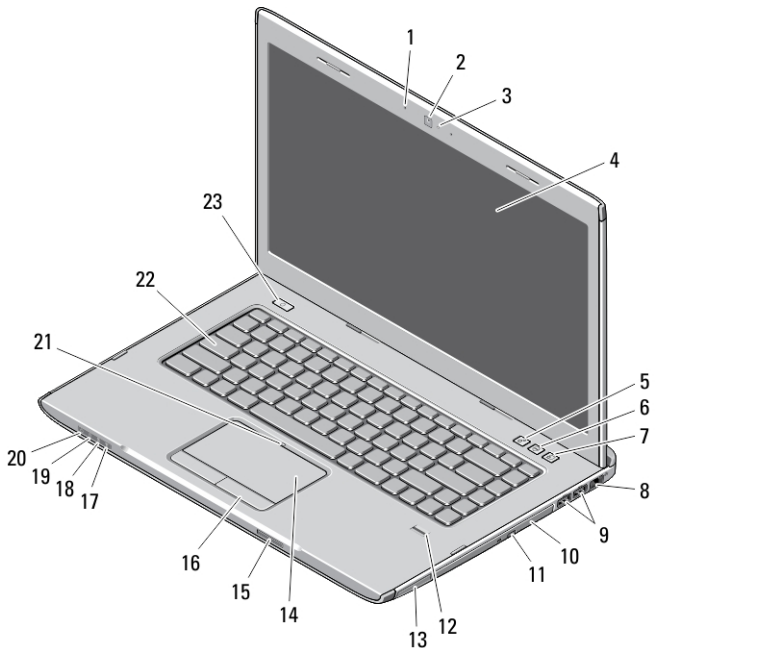

Vostro 3560 - Voor- en achteraanzicht

Afbeelding 3. Vooraanzicht

1. microfoon	14. touchpad
2. camera	15. SD-geheugenkaartlezer (Secure Digital)
3. statuslampje voor camera	16. touchpadknoppen (2)
4. beeldscherm	17. statuslampje draadloos netwerk
5. Windows Mobility Center	18. statuslampje batterij
6. Dell Support Center	19. statuslampje vaste schijf
7. Dell Instant Launch Manager	20. statuslampje voeding
8. netwerkaansluiting	21. ledlampje voor touchpad uitgeschakeld
9. USB 3.0-aansluitingen (2)	22. toetsenbord
10. optisch station	23. aan-uitknop
11. uitwerpknop optisch station	
12. vingerafdruklezer	
13. ExpressCard-sleuf